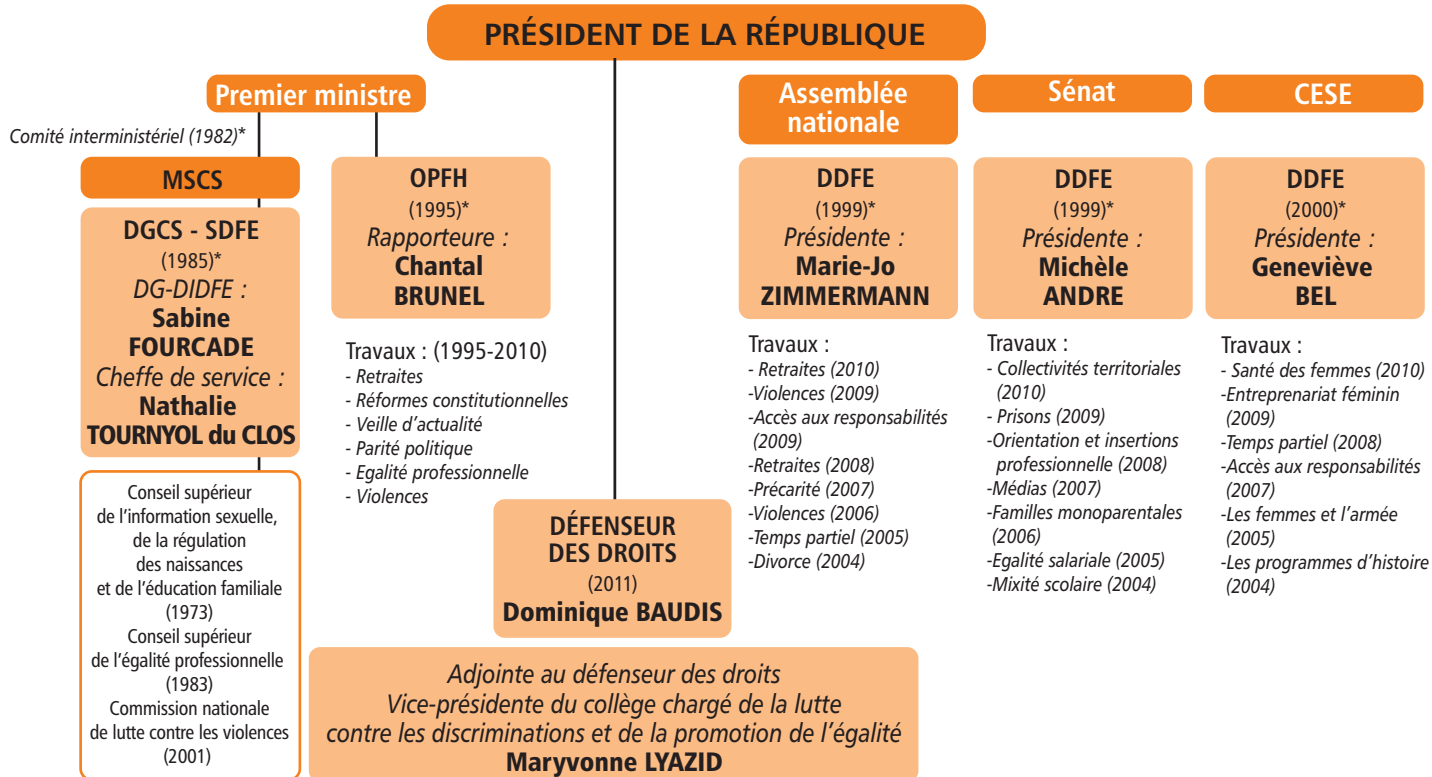

Institutions chargées de l'égalité entre les femmes et les hommes

Légende : DDFE : Délégation au droits des femmes et à l'égalité entre les femmes et les hommes - DG-DIDFE : Directeur général - Délégué interministériel aux droits des femmes et de l'égalité
DGCS-SDFE : Service des droits des femmes et de l'égalité de la Direction générale de la cohésion sociale - HALDE : Haute Autorité de Lutte contre les Discriminations
MSCS : Ministère des Solidarités et de la Cohésion sociale - OPFH : Observatoire de la Parité entre les Femmes et les Hommes. * Date de création des institutions.